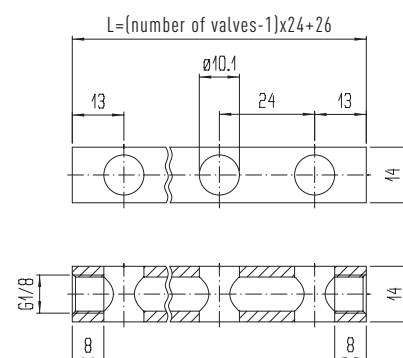

Power Bar Type ZAV Series 100 to Solenoid Valve EAV Series 200

Price group **51**

Brass

Manifold version	G	Type	order number	Price
2-fold	G 1/8	ZAV-100/02-1/8	500192	o. r.
3-fold	G 1/8	ZAV-100/03-1/8	500193	o. r.
4-fold	G 1/8	ZAV-100/04-1/8	500194	o. r.
5-fold	G 1/8	ZAV-100/05-1/8	500195	o. r.
6-fold	G 1/8	ZAV-100/06-1/8	500196	o. r.
7-fold	G 1/8	ZAV-100/07-1/8	500197	o. r.
8-fold	G 1/8	ZAV-100/08-1/8	500198	o. r.
9-fold	G 1/8	ZAV-100/09-1/8	500199	o. r.
10-fold	G 1/8	ZAV-100/10-1/8	500200	o. r.
11-fold	G 1/8	ZAV-100/11-1/8	500201	o. r.
12-fold	G 1/8	ZAV-100/12-1/8	500202	o. r.
single banjo bolt, short	G 1/8	163M-11-1/8N	304026	o. r.
Plug	G 1/8	261M-1/8	251403	o. r.
Plastic sealing ring		266N-1/8x1.5	252921	o. r.

Illustration