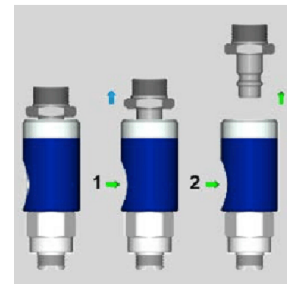

Snelkoppelingen Euro profiel DN 7,8 high flow Uitstekende industriële kwaliteit, zeer grote doorlaat

Deze messing vernikkelde koppeling kenmerkt o.a. zich door de grote doorlaat en de prima kwaliteit. Bovendien is deze koppeling eenvoudig los te koppelen, zelfs onder druk.

Doorlaat:	2300 NL/min	
Druk:	1 - 15 bar	
Aansluiting:	Europrofiel	
Type:	Aansluiting:	Prijs(€):
PEF52F3C2	1/4" Buitendraad	16,44
PEF52F3C3	3/8" Buitendraad	16,44
PEF52F3C4	1/2" Buitendraad	17,41
PEF52G4Z2	1/4" Binnendraad	16,44
PEF52G4Z3	3/8" Binnendraad	16,44
PEF52G4Z4	1/2" Binnendraad	17,41
PEF52EB6	6mm slangaansluiting	16,44
PEF52EB8	8mm slangaansluiting	16,44
PEF52EB10	10mm slangaansluiting	16,66

Voor gehard stalen instekers met Euro profiel zie pagina 31.

Veiligheids snelkoppelingen Euro profiel DN 7,8 Met drukknop

Bij de eerste druk op de knop opent de luchtdoorlaat en kan de druk ontsnappen. Pas bij een tweede druk op de knop kan er losgekoppeld worden. Het is niet mogelijk om de knop voor de tweede keer in te drukken als er nog druk in het systeem aanwezig is. Hierdoor worden wegspringende slangen voorkomen en is een optimale veiligheid gewaarborgd.

De koppeling kenmerkt zich bovendien door zijn robuustheid en grote doorlaat.

Doorlaat:	1800 NL-min	
Druk:	1 - 12 bar	
Aansluiting:	Europrofiel	
Type:	Aansluiting:	Prijs(€):
411.001	1/4" Buitendraad	23,30
411.021	3/8" Buitendraad	23,30
411.041	1/2" Buitendraad	23,30
411.002	1/4" Binnendraad	23,30
411.022	3/8" Binnendraad	23,30
411.042	1/2" Binnendraad	23,30
411.026	8mm slangaansluiting	23,30
411.027	10mm slangaansluiting	23,30
411.025	13mm slangaansluiting	23,30

Voor gehard stalen instekers met Euro profiel zie pagina 31.