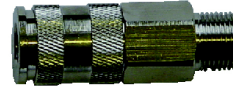

Snelkoppelingen Euro profiel DN 7,8 high flow Uitstekende industriële kwaliteit, zeer grote doorlaat

Deze messing vernikkelde koppeling kenmerkt o.a. zich door de grote doorlaat en de prima kwaliteit. Bovendien is deze koppeling eenvoudig los te koppelen, zelfs onder druk.

Doorlaat:	2300 NL/min	
Druk:	1 - 15 bar	
Aansluiting:	Europrofiel	
Type:	Aansluiting:	Prijs(€):
PEF52F3C2	1/4" Buitendraad	16,44
PEF52F3C3	3/8" Buitendraad	16,44
PEF52F3C4	1/2" Buitendraad	17,41
PEF52G4Z2	1/4" Binnendraad	16,44
PEF52G4Z3	3/8" Binnendraad	16,44
PEF52G4Z4	1/2" Binnendraad	17,41
PEF52EB6	6mm slangaansluiting	16,44
PEF52EB8	8mm slangaansluiting	16,44
PEF52EB10	10mm slangaansluiting	16,66